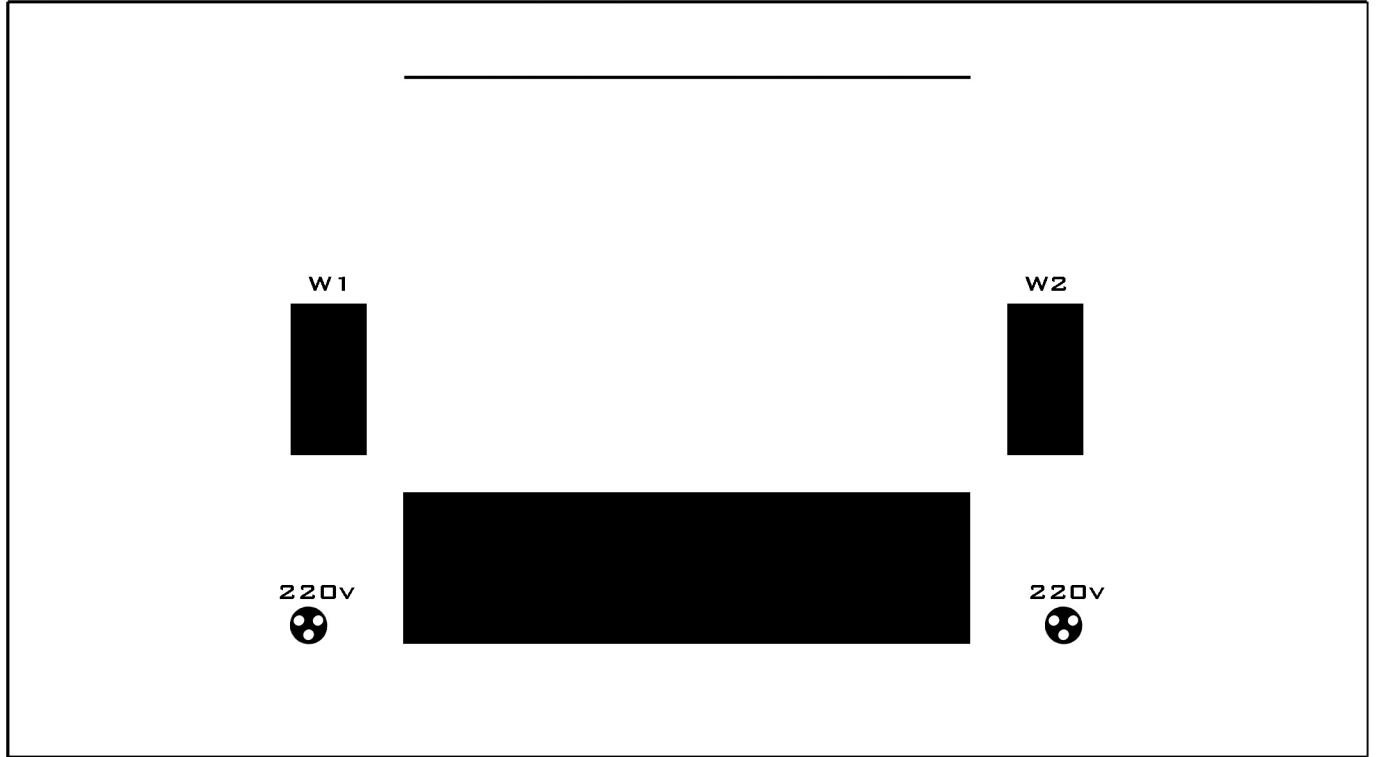

WWW.DJHTX.PRO-PULSION-RECORD.COM

SARL PRO-PULSION-RECORD  
COUTURIER MAXIME  
8, SUGÈRE 03370 ST SAUVIER  
04.70.07.05.66 / 06.75.04.28.04

PLAN DE SCÈNE

LOINTAIN

PROCHE

————— ECRAN DIAPO 2M X 1M (FOURNI PAR LA SALLE).